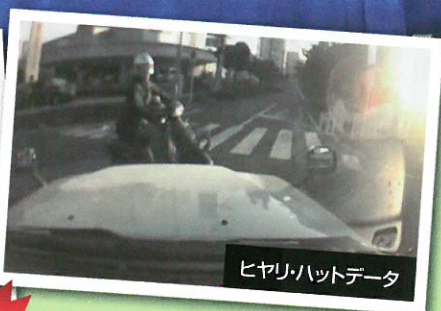

ヒヤリ・ハットは 至るところで発生

25分 / DVD (字幕選択式) 70,000円 (本体価格) + 税 企画・製作・発売元 株式会社 教配

株式会社 教配
URL: <http://www.kyohai.co.jp>

〒102-0083 東京都千代田区麹町5丁目1番 NK真和ビル9階
TEL 03-6272-3089 (代) FAX 03-6272-3447